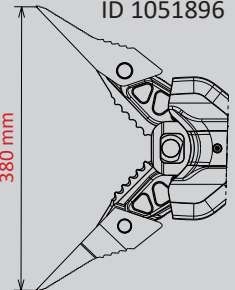

Battery Combi Tool RIT-TOOL SMART-FORCE

Part no.
1101159

- 18V BATTERY**
- POW3R PUMP**
- CONNECT**
- FORGED**
- HANDLE**
- LED LIGHTS**

Technical data:

Spreading width	285 mm
Spreading force (in the working area)	30 - 1305 kN
Opening width	215 mm
Max. pulling force	47 kN
Weight (ready to use)	14,2 kg
Dimensions (LxWxH)	790 x 192 x 228 mm
EN class (EN 13204)*	AC140H-14,2
EN cutting class (EN 13204)*	1H-2H-3H-4H-5H
NFPA cutting class (NFPA 1936)	A6-B7-C6-D7-E7-F3
DIN class (DIN 14751-4)	C100-H-E-I

Door opener tip
ID 1096859

Spreader tip
ID 1050616

Long tip
ID 1051896

Pulling adapter
ID 2836033

WEBER-HYDRAULIK GMBH
Heilbronner Straße 30
74363 Güglingen, Germany
Phone +49 7135 71-10270
info@weber-rescue.com