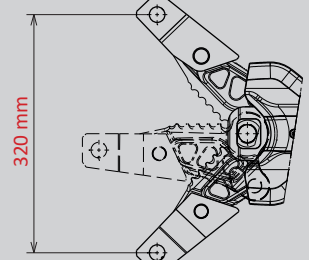

Battery Combi Tool RIT-TOOL SMART-FORCE

Part no.
1101159

- 18V BATTERY**
- POW3R PUMP**
- CONNECT**
- FORGED**
- HANDLE**
- LED LIGHTS**

Technical data:

Spreading width	285 mm
Spreading force (in the working area)	30 - 1305 kN
Opening width	215 mm
Max. pulling force	47 kN
Weight (ready to use)	14,2 kg
Dimensions (LxWxH)	790 x 192 x 228 mm
EN class (EN 13204)*	AC140H-14,2
EN cutting class (EN 13204)*	1H-2H-3H-4H-5H
NFPA cutting class (NFPA 1936)	A6-B7-C6-D7-E7-F3
DIN class (DIN 14751-4)	C100-H-E-I

Door opener tip
ID 1096859

Spreader tip
ID 1050616

Long tip
ID 1051896

Pulling adapter
ID 2836033

WEBER-HYDRAULIK GMBH
Heilbronner Straße 30
74363 Güglingen, Germany
Phone +49 7135 71-10270
info@weber-rescue.com