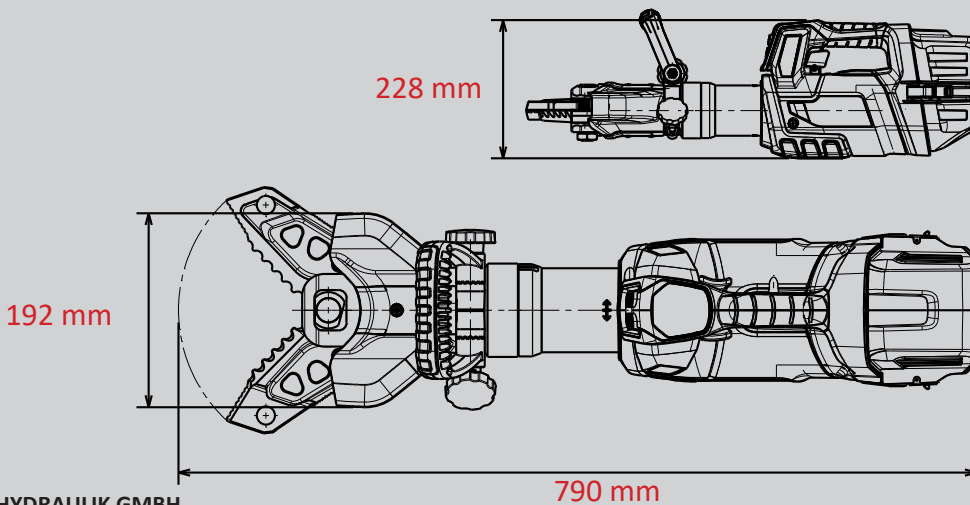

Battery Combi Tool RIT-TOOL SMART-FORCE

Part no.
1101159

- 18V BATTERY**
- POW3R PUMP**
- CONNECT**
- FORGED**
- HANDLE**
- LED LIGHTS**

Technical data:

Spreading width	285 mm
Spreading force (in the working area)	30 - 1305 kN
Opening width	215 mm
Max. pulling force	47 kN
Weight (ready to use)	14,2 kg
Dimensions (LxWxH)	790 x 192 x 228 mm
EN class (EN 13204)*	AC140H-14,2
EN cutting class (EN 13204)*	1H-2H-3H-4H-5H
NFPA cutting class (NFPA 1936)	A6-B7-C6-D7-E7-F3
DIN class (DIN 14751-4)	C100-H-E-I

Door opener tip
ID 1096859

Spreader tip
ID 1050616

Long tip
ID 1051896

Pulling adapter
ID 2836033

WEBER-HYDRAULIK GMBH
Heilbronner Straße 30
74363 Güglingen, Germany
Phone +49 7135 71-10270
info@weber-rescue.com