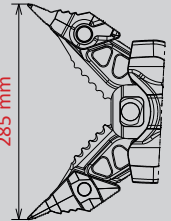

Battery Combi Tool RIT-TOOL SMART-FORCE

Part no.
1101159

- 18V BATTERY**
- POW3R PUMP**
- CONNECT**
- FORGED**
- HANDLE**
- LED LIGHTS**

Technical data:

Spreading width	285 mm
Spreading force (in the working area)	30 - 1305 kN
Opening width	215 mm
Max. pulling force	47 kN
Weight (ready to use)	14,2 kg
Dimensions (LxWxH)	790 x 192 x 228 mm
EN class (EN 13204)*	AC140H-14,2
EN cutting class (EN 13204)*	1H-2H-3H-4H-5H
NFPA cutting class (NFPA 1936)	A6-B7-C6-D7-E7-F3
DIN class (DIN 14751-4)	C100-H-E-I

Door opener tip
ID 1096859

Spreader tip
ID 1050616

Long tip
ID 1051896

Pulling adapter
ID 2836033

WEBER-HYDRAULIK GMBH
Heilbronner Straße 30
74363 Güglingen, Germany
Phone +49 7135 71-10270
info@weber-rescue.com